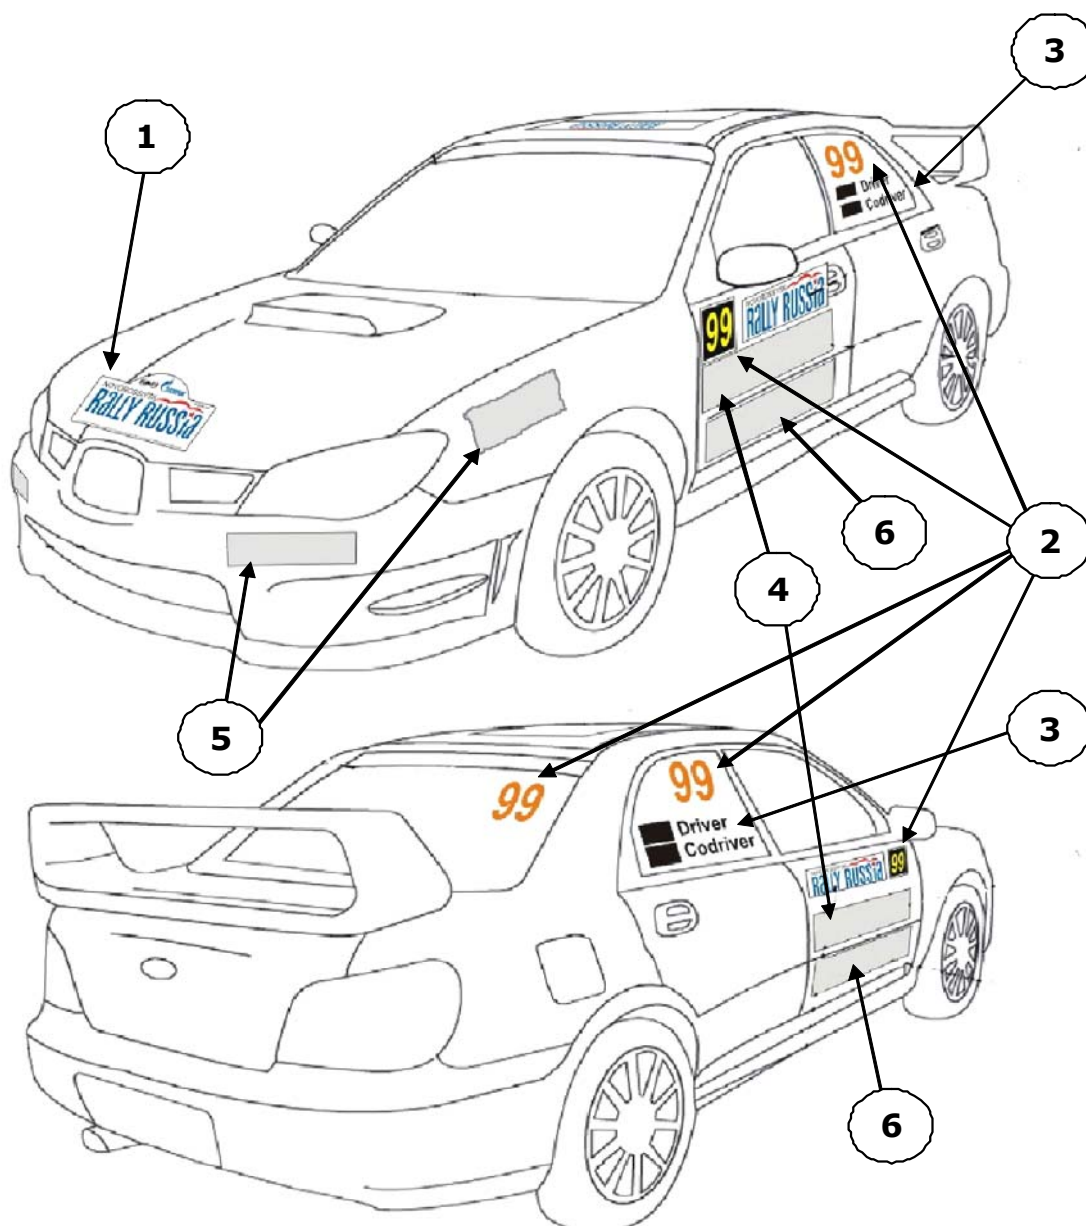

Приложение V. Схема размещения официальных наклеек и рекламы

Обязательные наклейки и реклама:

- 1 – Наклейка с наименованием ралли (на капоте)
- 2 – Стартовые номера (на обеих передних дверях, обоих задних боковых стеклах и на заднем стекле)
- 3 – Фамилии и национальные флаги обоих Водителей (на обоих задних боковых стеклах)
- 4 – Ралли-плейт с обязательной рекламой (на обеих передних дверях)
- 5 - Реклама Открытого Чемпионата России (на переднем бампере и обоих передних крыльях)

Необязательная реклама:

- 6 – На обеих передних дверях под ралли-плейтом